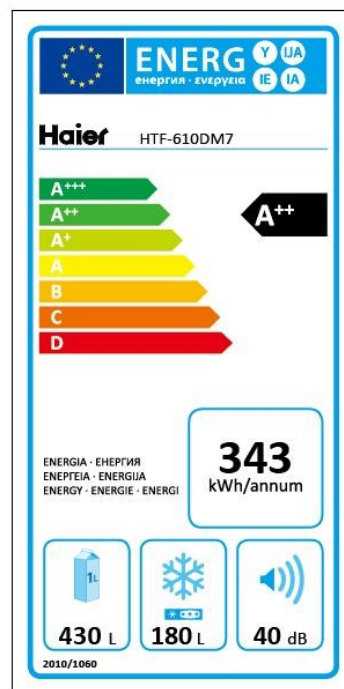

Haier

HTF-610DM7

Multi portes 90 cm

Très grande capacité

Grâce à sa dimension unique de 90 cm de largeur, profitez de plus de 610 litres de capacité.

Economisez de l'énergie

Ce réfrigérateur de classe A++ vous permet d'économiser 40% d'énergie par rapport à un réfrigérateur de classe A.

Haier.fr

HTF-610DM7

Caractéristiques

Type de réfrigérateur	Multi-portes
Type de froid	Total No Frost
Type de commande	Electronique
Classe énergétique	A++
Consommation d'énergie en kWh / an	343
Classe climatique	SN-ST
Capacité total net en litres	610
Capacité réfrigérateur net en litres	430
Capacité congélateur net en litres	180

Descriptions

Couleur	Simili Inox
Panneau de contrôle et de commande	Externe
Type d'affichage	LED

Compartment Réfrigération

Type de poignées	Intégrées
Nombre de clayettes	3
Type de clayette	Verre trempé
Support bouteilles	Non
Bac à légumes	Oui
Nombre de balconnets contre porte	6
Types de balconnets contre porte	Plastique
Couleur de balconnets contre porte	Transparents
Type d'éclairage	Colonne LED
Fonction super réfrigération	Oui
Fonction Holiday	Oui

Code EAN : 6901018059704

Alimentation électrique : 220-240V / 50Hz

Puissance et Fusible de protection W/A : 200/15

Dimension (cm) (HxLxP) Net 190x90.8x75

Dimension sans portes (cm) (HxLxP) 190x90.8x65

Dimension (cm) (HxLxP) Brut 199x96.7x84,1